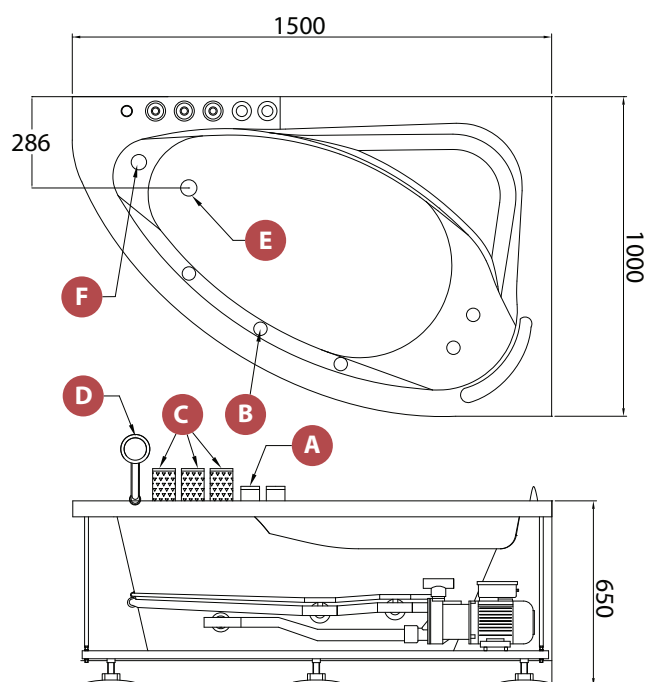

# BADKAR FRIDHEM S 150 (V)

## Ritning

1500x1000x650mm

- |          |                          |          |                  |
|----------|--------------------------|----------|------------------|
| <b>A</b> | <b>Massagekontroll</b>   | <b>D</b> | <b>Dusch</b>     |
| <b>B</b> | <b>Massagemunstycken</b> | <b>E</b> | <b>Avlopp</b>    |
| <b>C</b> | <b>Blandare</b>          | <b>F</b> | <b>Belysning</b> |