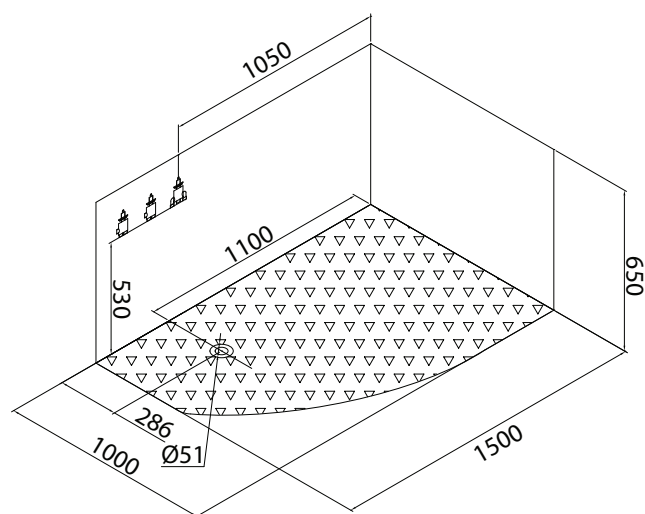

# BADKAR FRIDHEM S 150 (V)

## Ritning

1500x1000x650mm

- |          |                          |          |                  |
|----------|--------------------------|----------|------------------|
| <b>A</b> | <b>Massagekontroll</b>   | <b>D</b> | <b>Dusch</b>     |
| <b>B</b> | <b>Massagemunstycken</b> | <b>E</b> | <b>Avlopp</b>    |
| <b>C</b> | <b>Blandare</b>          | <b>F</b> | <b>Belysning</b> |