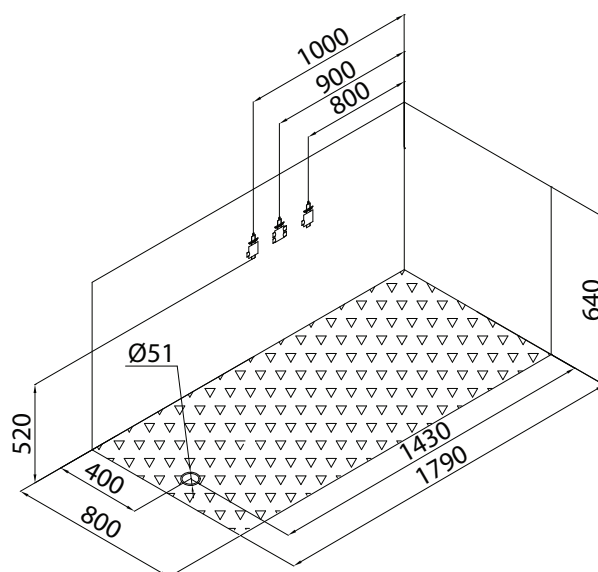

BADKAR NYDALA S 179 (V)

Ritning

1790x800x640mm

- A** Kontrollpanel
- B** Avlopp
- C** Massagemunstycken
- D** Blandare
- E** Dusch

Vill du veta mer?

Besök oss på www.varnums.se
eller ring 0771 - 870 800.

VARNUMS