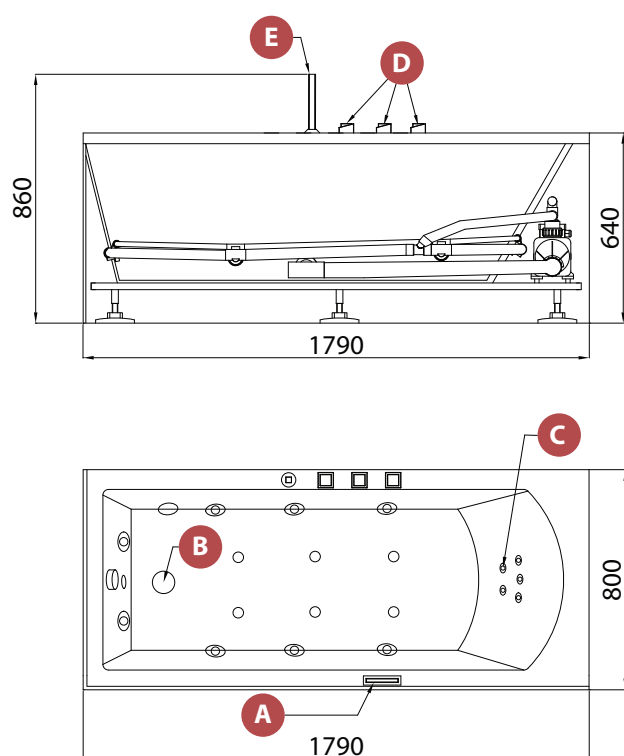

BADKAR NYDALA S 179 (V)

Ritning

1790x800x640mm

- A** Kontrollpanel
- B** Avlopp
- C** Massagemunstycken
- D** Blandare
- E** Dusch

Vill du veta mer?

Besök oss på www.varnums.se
eller ring 0771 - 870 800.

VARNUMS