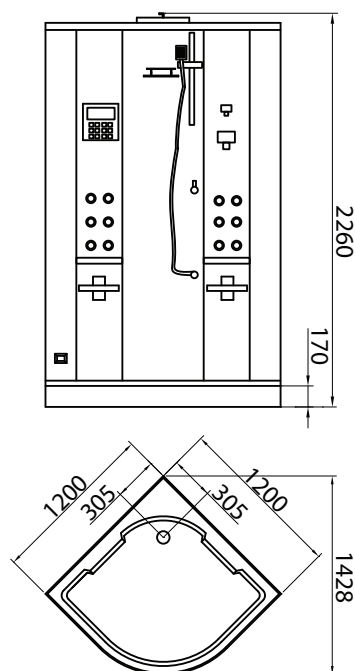

# ÅNGBASTU SMEDBY C 120

## Ritning

1200x1200x2260mm

- A** Eluttag
- B** Varmvattenanslutning
- C** Kallvattenanslutning
- D** Avlopp