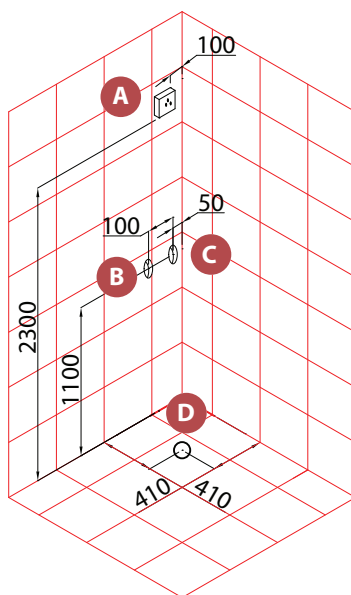

# ÅNGBASTU SMEDBY C 120

## Ritning

1200x1200x2260mm

- A** Eluttag
- B** Varmvattenanslutning
- C** Kallvattenanslutning
- D** Avlopp