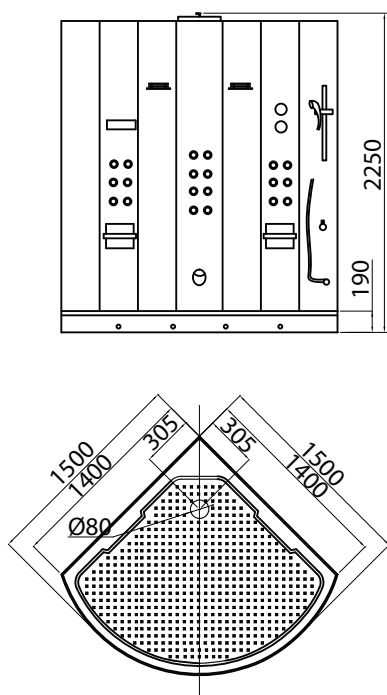

ÅNGBASTU SUNDBY C 150

Ritning

1500x1500x2250mm

- A** Eluttag
- B** Varmvattenanslutning
- C** Kallvattenanslutning
- D** Avlopp

Vill du veta mer?

Besök oss på www.varnums.se
eller ring 0771 - 870 800.

 VARNUMS®