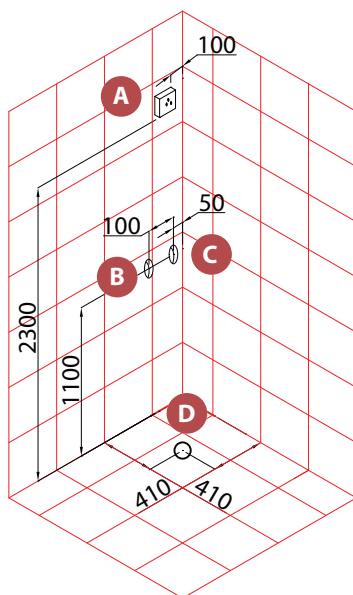

ÅNGBASTU SUNDBY C 150

Ritning

1500x1500x2250mm

- A** Eluttag
- B** Varmvattenanslutning
- C** Kallvattenanslutning
- D** Avlopp

Vill du veta mer?

Besök oss på www.varnums.se
eller ring 0771 - 870 800.

 VARNUMS®