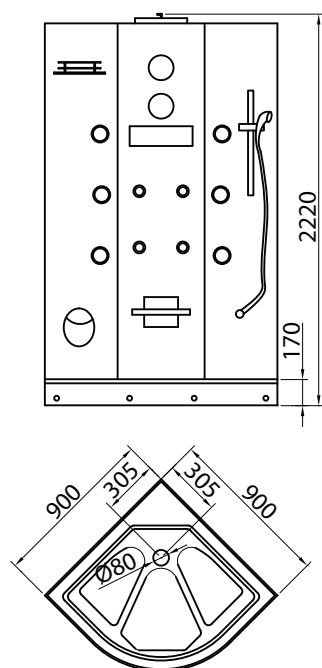

# ÅNGBASTU SUNDBY C 90

## Ritning

900x900x2220mm

- A** Eluttag
- B** Varmvattenanslutning
- C** Kallvattenanslutning
- D** Avlopp