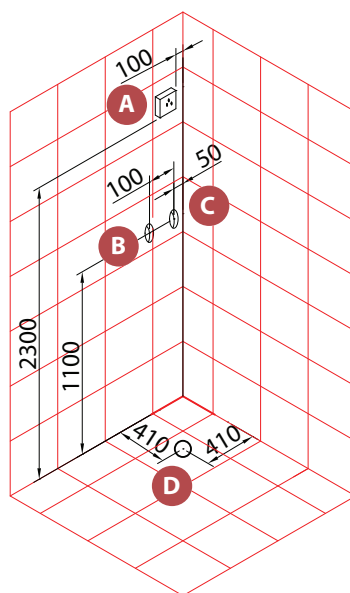

# ÅNGBASTU SUNDBY C 90

## Ritning

900x900x2220mm

- A** Eluttag
- B** Varmvattenanslutning
- C** Kallvattenanslutning
- D** Avlopp