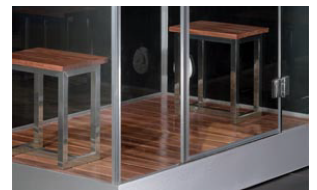

VARNUMS

0771 - 870 800 | www.varnums.se | info@varnums.se